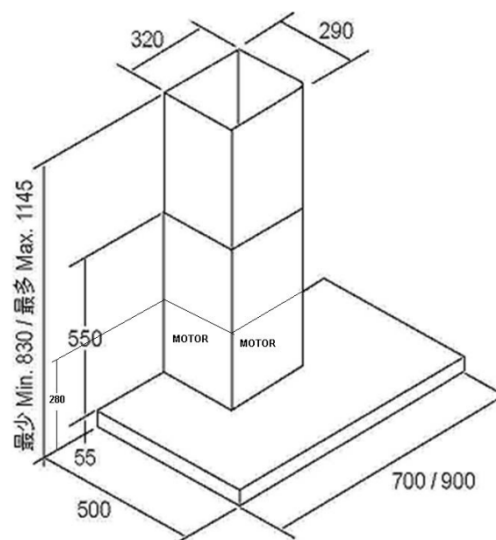

Chimney Cookerhood

煙囪式抽油煙機

型號 Model No.	PC700SNL
顏色 Colour	Stainless Steel 不銹鋼
輸出功率 Power Output	230W
摩打數目 No. of Motor	1
風扇數目 No. of Fan	1
最高風速 Max. Airflow	1,110 m ³ /hr
風速選擇	3 段
照明燈 Lighting	2 x 3.5W LED Light LED燈
過濾器 Carbon Filter	Optional 另購
電壓 Electric Voltage	230V/50Hz
體積 (高 x 闊 x 深) Dimension H x W x D (mm)	830-1145 x 700 x 500